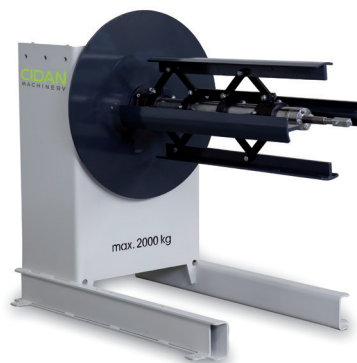

Coilvagga för plåtrullar upp till 1000 kg och 1250 mm bredd. Enkel att flytta med pallyftare. Fyra stycken ledbara galvaniserade rullar och en stödrulle på varje kortsida.

	Coilvikt	Coilbredd
	kg	mm
<b>COILVAGGA</b>	1000	1250

Göteneds 2 tons haspel DO 2-12 finns både som manuell eller motordriven. Den manuella är utrustad med justerbar broms och kan även byggas på höjden för att nyttja ytan mer effektivt, se haspeltorn.

	Coilvikt	Coilbredd	Coildiameter	
	kg	mm	Inner mm	Ytter mm
<b>DO 2-12</b>	2000	1250	360-520	850

Manuellt haspeltorn är lösningen som de flesta gillar. På samma yta som du har ett coil, kan du nu ha två. Bygg på höjden och bli effektivare. Laddas enkelt med kran eller gaffeltruck, vilket minimerar risken för skador på materialet och innebär snabba coilbyten. Hasplar med expanderbart centrumdorn och manuellt justerbar broms.

	Coilvikt	Coilbredd	Coildiameter	
	kg	mm	Inner mm	Ytter mm
<b>DO 2 haspeltorn</b>	2 x 2000	1250	360-520	850

Göteneds manuella haspel för riktigt stora coils, med kapacitet på upp till fem ton. Detta är en stark medhjälpare utrustad med expanderbart centrumdorn och justerbar broms. Finns för två olika coilbredder.